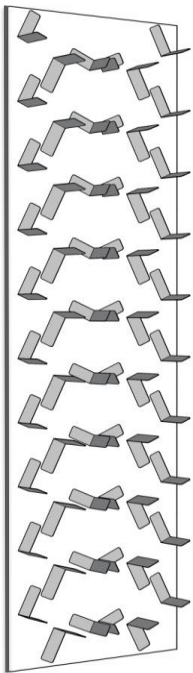

Blau
-31

Rot
-33

Grau
-34

Weiß
-35

FLAT

in ALLEN Farben erhältlich!

Aus Metal

Regal groß (unbefüllt)

B/H/T : 170,5 x 46,5 x 10 cm

für bis zu 10 Paar Schuhe !

Artikel Nr.: FL01-..

Regal groß (unbefüllt)

B/H/T : 85,2 x 46,5 x 10 cm

für bis zu 5 Paar Schuhe !

Artikel Nr.: FL02-..