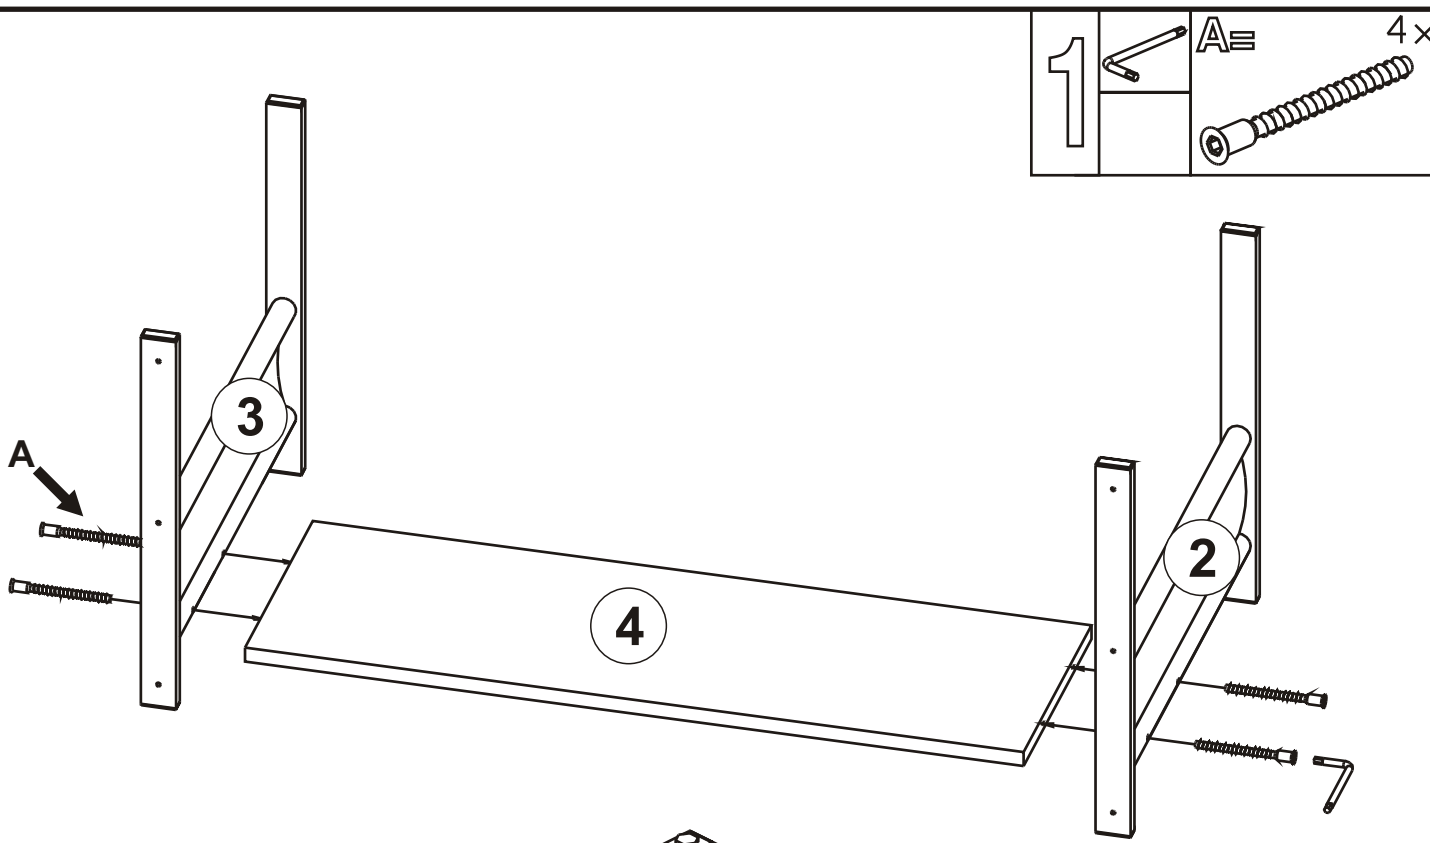

Montageanleitung / Notice de montage / Assembly instruction

Art.-Nr. 800025 / 26 / 28 Seite 1/2 Rev.0

Schreibtisch

Bureau

Desk

160 x 72 x 80 cm / 120 x 72 x 80 cm
 Montieren Sie den Schreibtisch in der angegebenen Reihenfolge (1,2,3....). Die Packstücke nur liegend öffnen. Den Beschlagbeutel bitte vorsichtig öffnen und den Inhalt in einem Behälter sortieren. Bei Reklamationen/Fragen nennen Sie uns bitte die Artikel-Nummer.

160 x 72 x 80 cm / 120 x 72 x 80 cm
 Montez la Bureau par ordre numérique suivants les dessins (1,2,3...) Et mettez les colis en position horizontale avant de les ouvrir. Videz le sachet de Quincaillerie soigneusement et rangez le contenu dans un bac. En cas de question/SAV veuillez indiquer la référence.

160 x 72 x 80 cm / 120 x 72 x 80 cm
 Please assemble the Desk according to numerical order of the drawings (1,2,3....) and put packs in horizontal position before opening. Open hardware bag carefully and sort contents in a box. In case of queries or complaints please advise full item number.