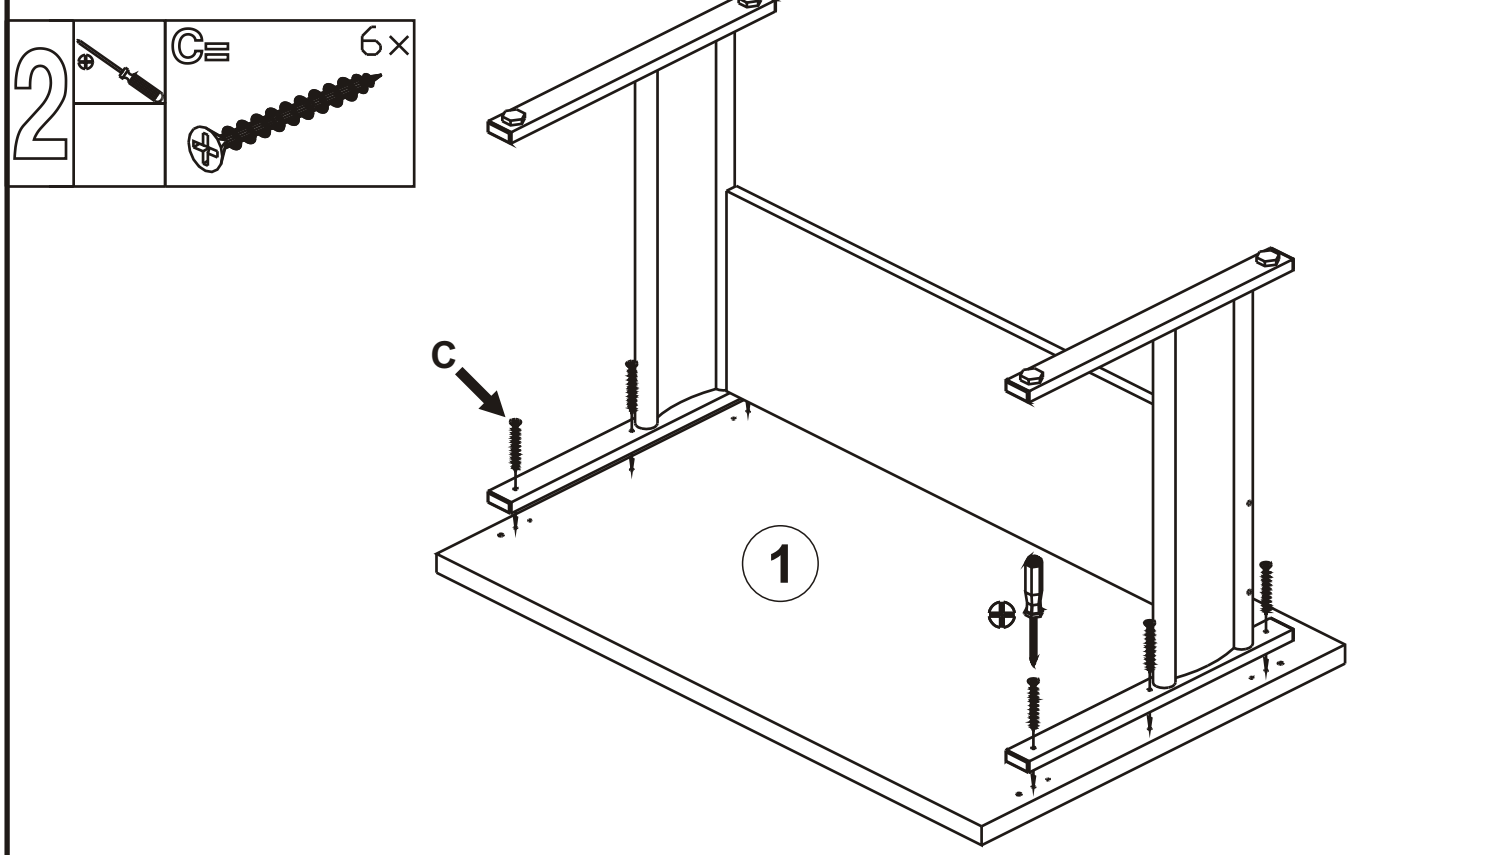

Montageanleitung / Notice de montage / Assembly instruction

Art.-Nr. 800025 / 26 / 28 Seite 1/2 Rev.0

Schreibtisch

Bureau

Desk

160 x 72 x 80 cm / 120 x 72 x 80 cm
Montieren Sie den Schreibtisch in der angegebenen Reihenfolge (1,2,3....). Die Packstücke nur liegend öffnen. Den Beschlagbeutel bitte vorsichtig öffnen und den Inhalt in einem Behälter sortieren. Bei Reklamationen/Fragen nennen Sie uns bitte die Artikel-Nummer.

160 x 72 x 80 cm / 120 x 72 x 80 cm
Montez la Bureau par ordre numérique suivants les dessins (1,2,3...) Et mettez les colis en position horizontale avant de les ouvrir. Videz le sachet de Quincaillerie soigneusement et rangez le contenu dans un bac. En cas de question/SAV veuillez indiquer la référence.

160 x 72 x 80 cm / 120 x 72 x 80 cm
Please assemble the Desk according to numerical order of the drawings (1,2,3....) and put packs in horizontal position before opening. Open hardware bag carefully and sort contents in a box. In case of queries or complaints please advise full item number.