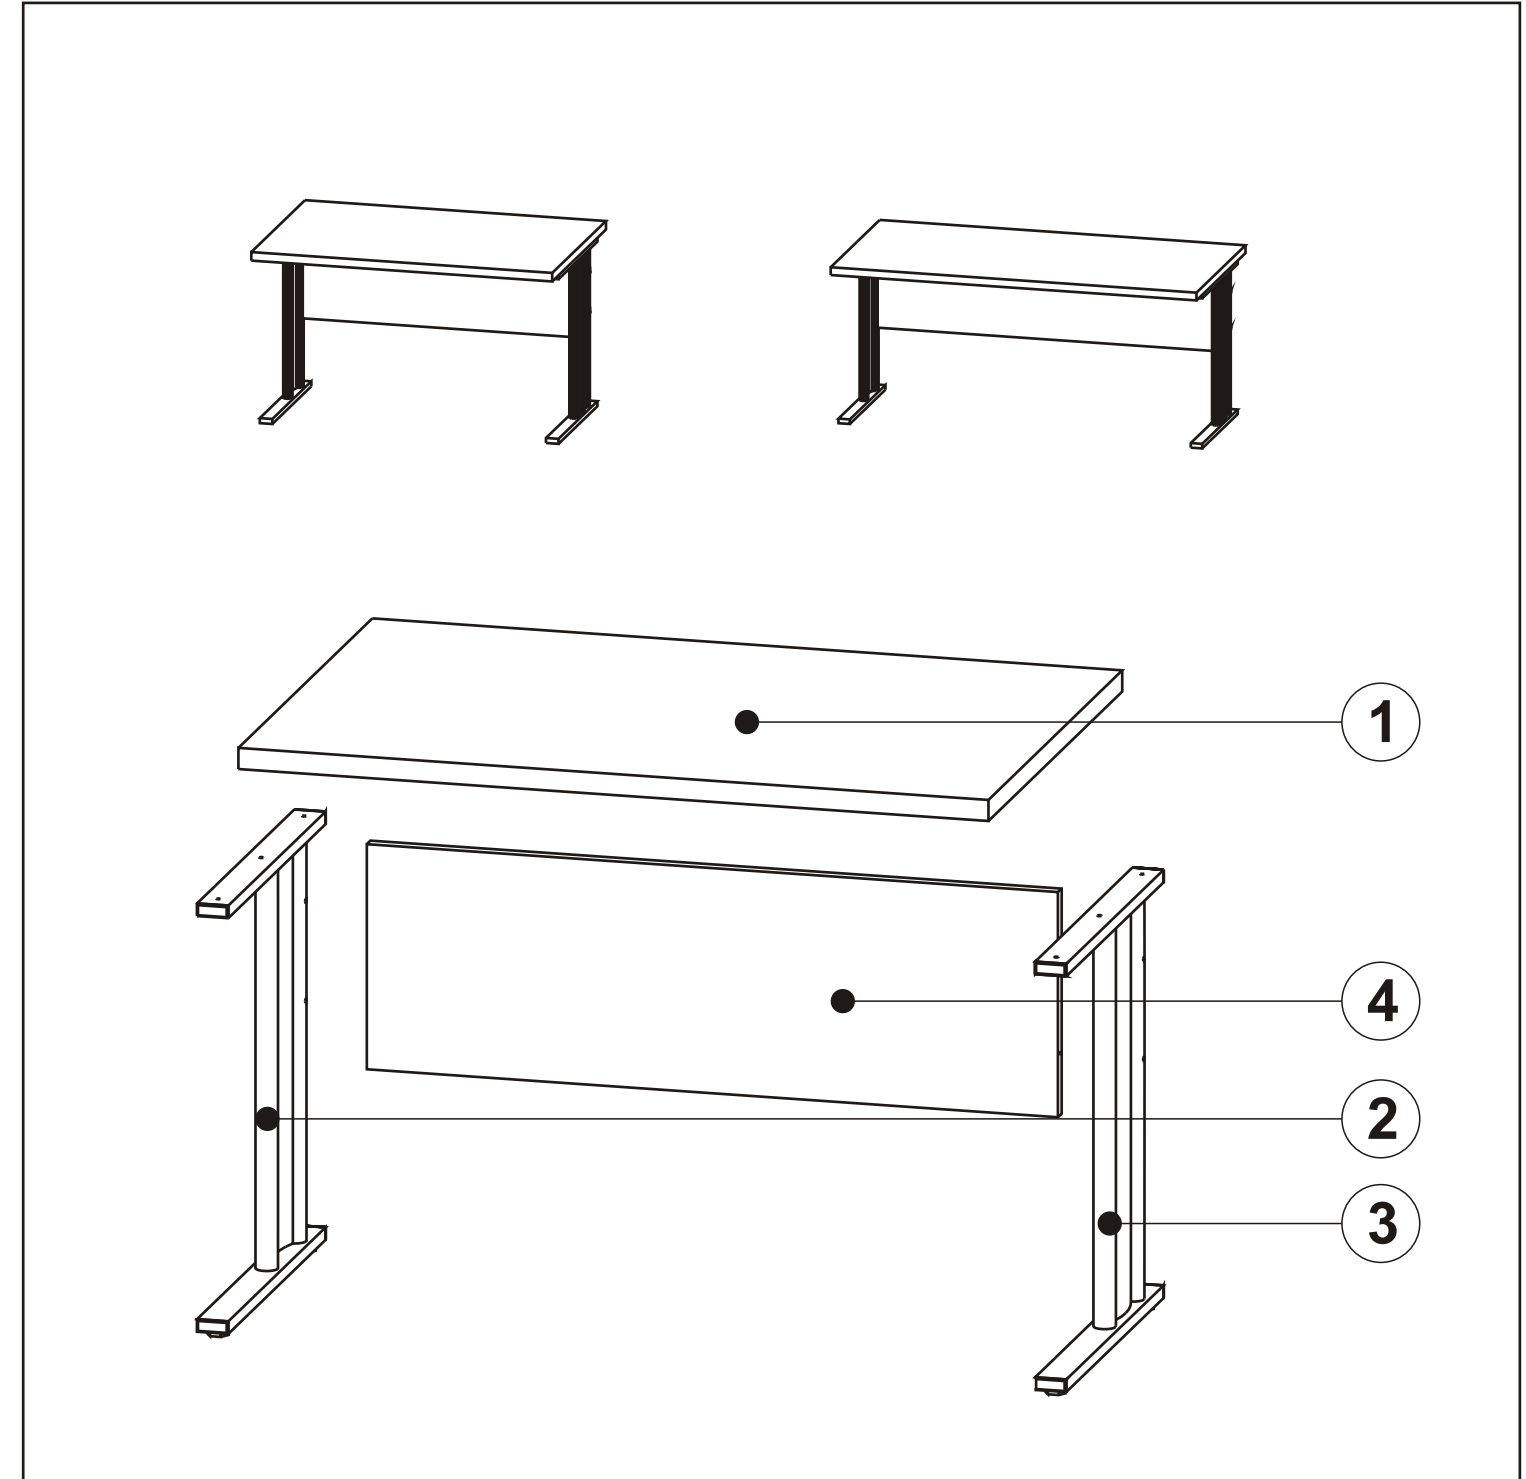

Montageanleitung / Notice de montage / Assembly instruction

Art.-Nr. 800025 / 26 / 28 Seite 1/2 Rev.0

Schreibtisch

Bureau

Desk

160 x 72 x 80 cm / 120 x 72 x 80 cm
 Montieren Sie den Schreibtisch in der angegebenen Reihenfolge (1,2,3....). Die Packstücke nur liegend öffnen. Den Beschlagbeutel bitte vorsichtig öffnen und den Inhalt in einem Behälter sortieren. Bei Reklamationen/Fragen nennen Sie uns bitte die Artikel-Nummer.

160 x 72 x 80 cm / 120 x 72 x 80 cm
 Montez la Bureau par ordre numérique suivants les dessins (1,2,3...) Et mettez les colis en position horizontale avant de les ouvrir. Videz le sachet de Quincaillerie soigneusement et rangez le contenu dans un bac. En cas de question/SAV veuillez indiquer la référence.

160 x 72 x 80 cm / 120 x 72 x 80 cm
 Please assemble the Desk according to numerical order of the drawings (1,2,3....) and put packs in horizontal position before opening. Open hardware bag carefully and sort contents in a box. In case of queries or complaints please advise full item number.