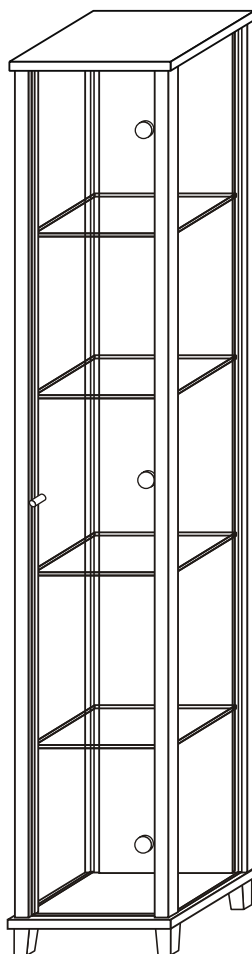

VITRINE

- | | | | |
|-----------|-----------------------------|-----------|-------------------------|
| D | Montageanleitung | GB | Assembly instructions |
| FR | Notice de montage | IT | Istruzioni di montaggio |
| NL | Handleiding voor de montage | PL | Instrukcja montażu |
| CZ | Montážní návod | SK | Návod na montáž |
| HU | Szerelési útmutató | RO | Instrucțiuni de montaj |
| TR | Montaj talimati | RU | Инструкция по монтажу |

1 x 315 x 320 x 15

1 x 315 x 320 x 15

4 x 283 x 243 x 4